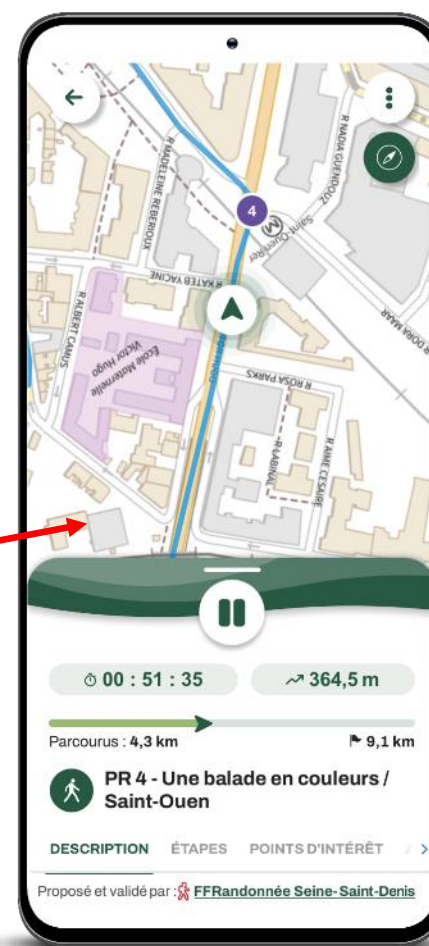

Application MaRando®

Ma
RANDO®

Accueil

Recherche circuits
(géolocalisation, département)

Abonnement cartes IGN topo

Favoris (me connecter sur mon
espace personnel)

Recommandations en
proximité géolocalisation

Evènements classés par
proximité géolocalisation

Infos du Comité en lien avec la
géolocalisation

Recherche géolocalisée

Liste classée par proximité géolocalisation

Basculement mode liste / mode carte

Recherche département

Recherche avec filtres

Sur liste ou carte

Uniquement icône
des filtres

Ou

Légende des filtres

Informations sur un parcours

Suivre un parcours

Guidage pour rejoindre le circuit

Guidage GPS pendant le circuit

Notification d'écart

Notification Point d'intérêt

Mettre un parcours sur le téléphone

Notification de fin de téléchargement

Après le téléchargement, le parcours se retrouve dans son espace personnel :