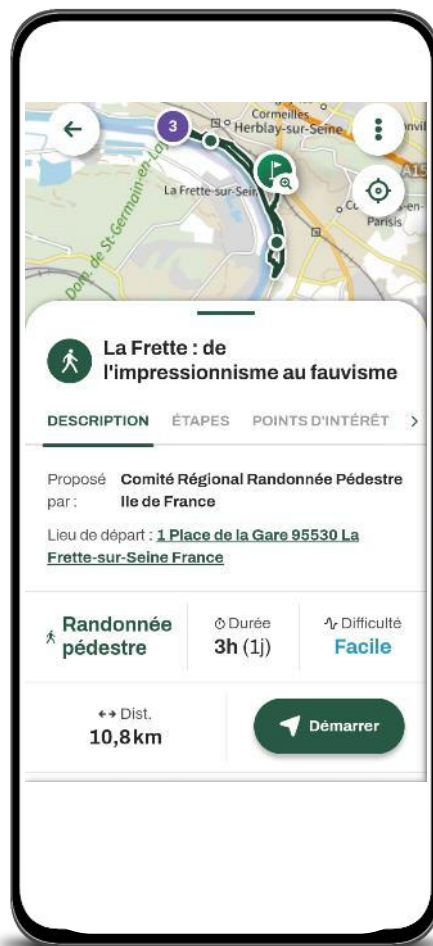

Application MaRando®

Ma
RANDO®

Accueil

Recherche circuits
(géolocalisation, département)

Abonnement cartes IGN topo

Favoris (me connecter sur mon
espace personnel)

Recommandations en
proximité géolocalisation

Evènements classés par
proximité géolocalisation

Infos du Comité en lien avec la
géolocalisation

Recherche géolocalisée

Liste classée par proximité géolocalisation

Basculement mode liste / mode carte

Recherche département

Recherche avec filtres

Sur liste ou carte

Uniquement icône
des filtres

Ou

Légende des filtres

Informations sur un parcours

Suivre un parcours

Guidage pour rejoindre le circuit

Guidage GPS pendant le circuit

Notification d'écart

Notification Point d'intérêt

Mettre un parcours sur le téléphone

Notification de fin de téléchargement

Après le téléchargement, le parcours se retrouve dans son espace personnel :