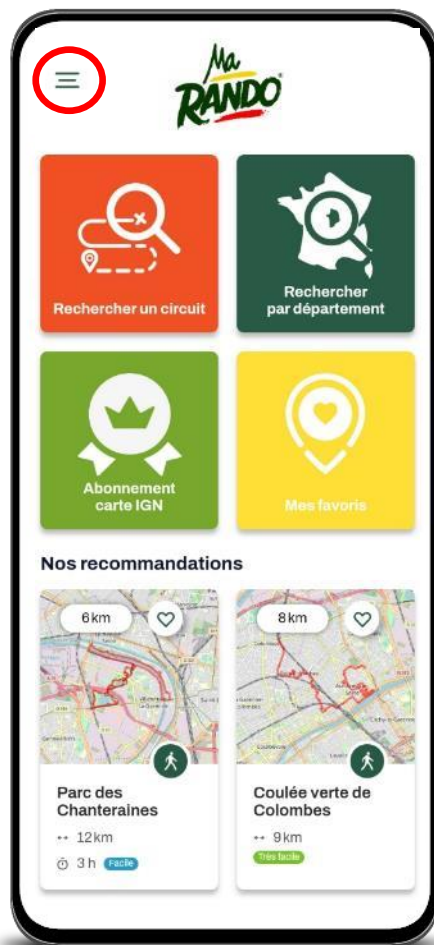

Mon espace personnel