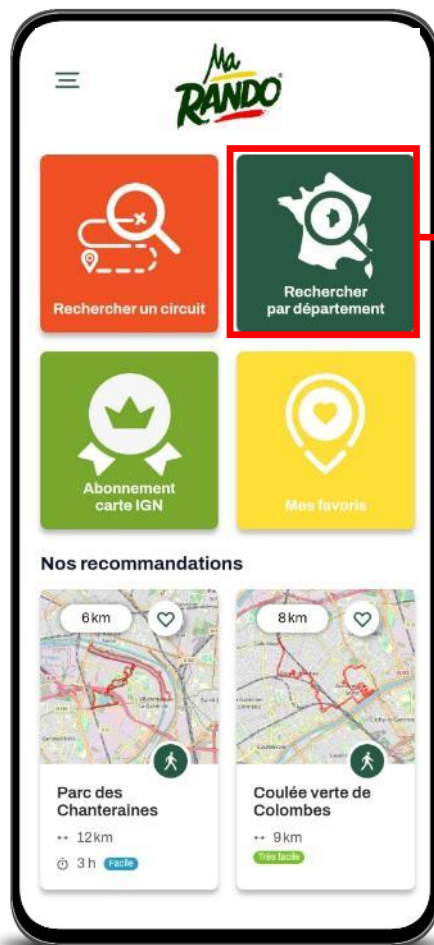

Application MaRando®

Ma
RANDO®

Accueil

Recherche circuits
(géolocalisation, département)

Abonnement cartes IGN topo

Favoris (me connecter sur mon
espace personnel)

Recommandations en
proximité géolocalisation

Evènements classés par
proximité géolocalisation

Infos du Comité en lien avec la
géolocalisation

Recherche géolocalisée

Liste classée par proximité géolocalisation

Basculement mode liste / mode carte

Recherche département

Recherche avec filtres

Sur liste ou carte

Uniquement icône
des filtres

Ou

Légende des filtres

Informations sur un parcours

Suivre un parcours

Guidage pour rejoindre le circuit

Guidage GPS pendant le circuit

Notification d'écart

Notification Point d'intérêt

Mettre un parcours sur le téléphone

Notification de fin de téléchargement

Après le téléchargement, le parcours se retrouve dans son espace personnel :