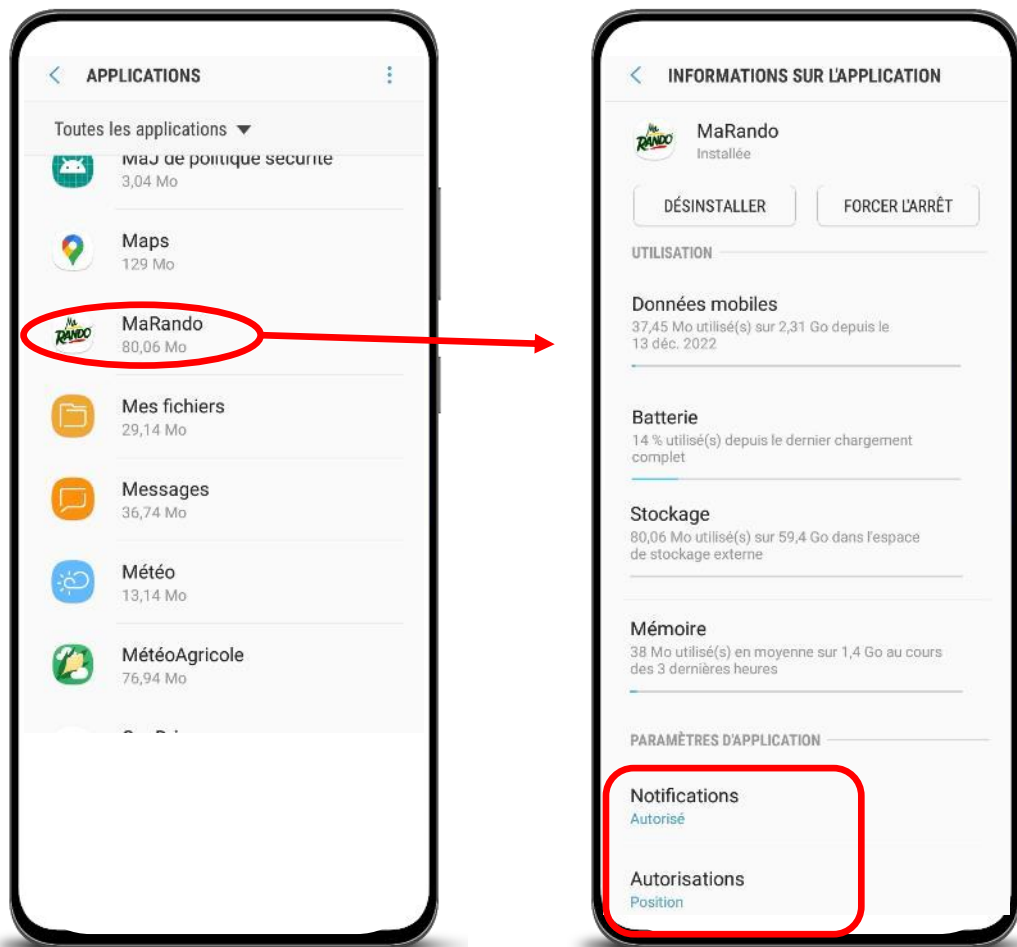

Recherche avec filtres

Sur liste ou carte

Uniquement icône
des filtres

Ou

Légende des filtres

Informations sur un parcours

Suivre un parcours

Guidage pour rejoindre le circuit

Guidage GPS pendant le circuit

Notification d'écart

Notification Point d'intérêt

Mettre un parcours sur le téléphone

Notification de fin de téléchargement

Après le téléchargement, le parcours se retrouve dans son espace personnel :

- Mes contenus
- Téléchargés

Recherche d'évènements

Format liste :
Évènements classés par
proximité géolocalisation

Recherche évènement
également possible avec
recherche par filtre

- Filtres avancés
- Evènements

Mon espace personnel

Mon espace personnel

Paramètres téléphones MaRando®

Sur Apple :

- Autoriser l'accès à la position avec l'option « Toujours »

Sur Android

- Activer les notifications
- Vérifier les sonneries des notifications
- Autorisations : désactiver l'option « suspendu si application inactive »
- Désactiver l'économiseur d'énergie