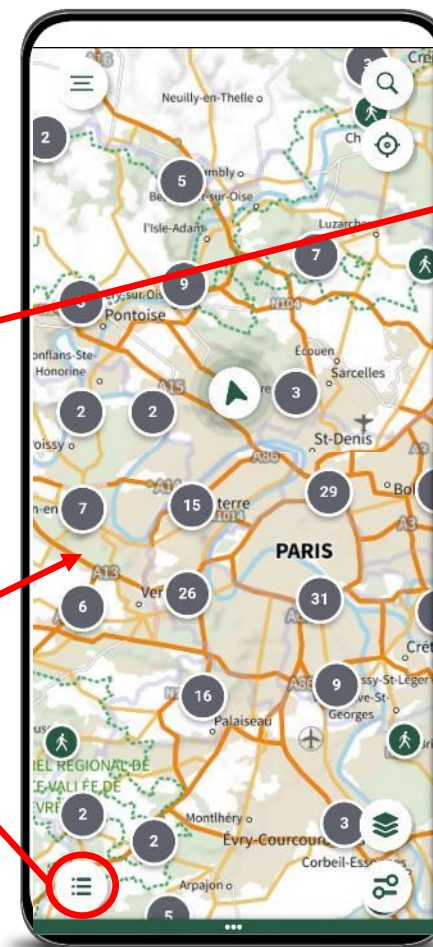

MaRando®

La navigation dans l'application

MARCHER
TOUS, TOUT LE TEMPS, PARTOUT !

SOMMAIRE

- 01 Accueil
- 02 Recherche d'un parcours
- 03 Informations sur un parcours
- 04 Suivre un parcours
- 05 Mettre un parcours sur le téléphone
- 06 Recherche d'évènements
- 07 Mon espace personnel

Application MaRando®

Ma
RANDO®

Accueil

Recherche circuits
(géolocalisation, département)

Abonnement cartes IGN topo

Favoris (me connecter sur mon
espace personnel)

Recommandations en
proximité géolocalisation

Evènements classés par
proximité géolocalisation

Infos du Comité en lien avec la
géolocalisation

Recherche géolocalisée

Liste classée par proximité géolocalisation

Basculement mode liste / mode carte

Recherche département

Recherche avec filtres

Sur liste ou carte

Uniquement icône
des filtres

Ou

Légende des filtres

Informations sur un parcours

Suivre un parcours

Guidage pour rejoindre le circuit