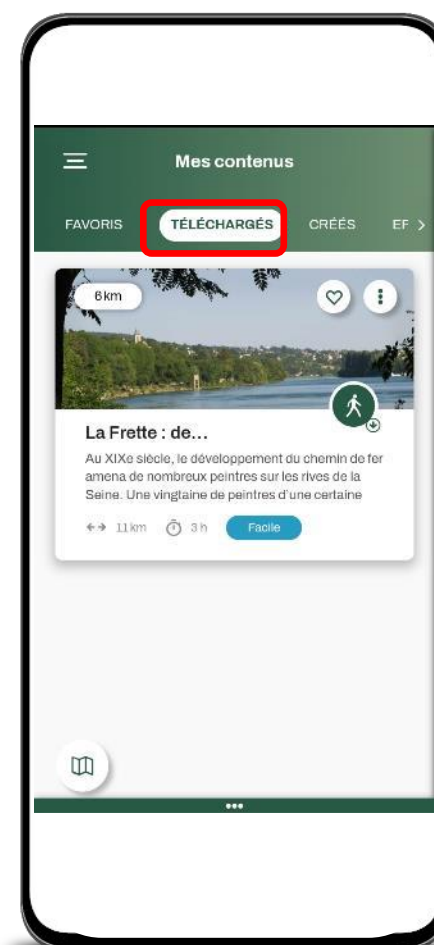

Mon espace personnel