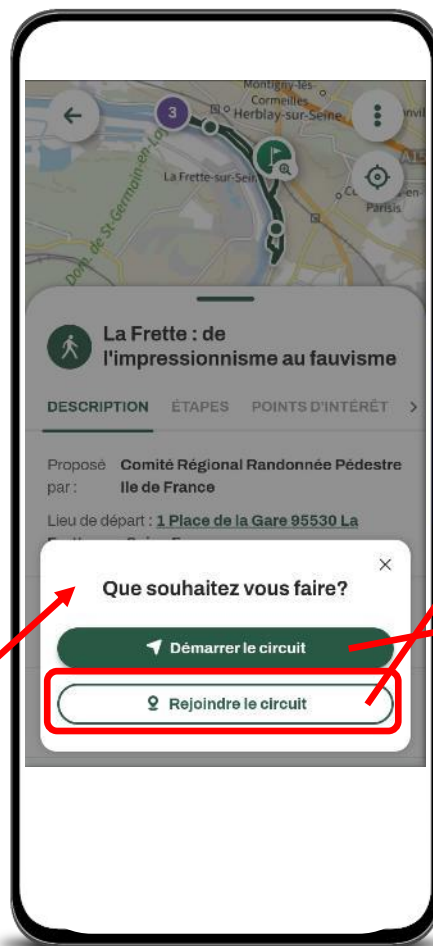

Application MaRando®

Ma
RANDO®

Accueil

Recherche circuits
(géolocalisation, département)

Abonnement cartes IGN topo

Favoris (me connecter sur mon
espace personnel)

Recommandations en
proximité géolocalisation

Evènements classés par
proximité géolocalisation

Infos du Comité en lien avec la
géolocalisation

Recherche géolocalisée

Liste classée par proximité géolocalisation

Basculement mode liste / mode carte

Recherche département

Recherche avec filtres

Sur liste ou carte

Uniquement icône
des filtres

Ou

Légende des filtres

Informations sur un parcours

Suivre un parcours

Guidage pour rejoindre le circuit

Guidage GPS pendant le circuit

Notification d'écart

Notification Point d'intérêt

Mettre un parcours sur le téléphone

Notification de fin de téléchargement

Après le téléchargement, le parcours se retrouve dans son espace personnel :