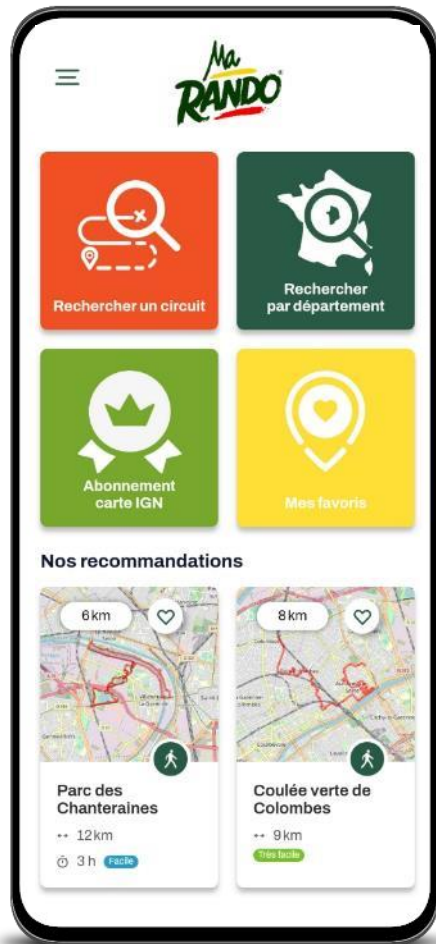

MaRando®

La navigation dans l'application

MARCHER
TOUS, TOUT LE TEMPS, PARTOUT !

SOMMAIRE

- 01 Accueil
- 02 Recherche d'un parcours
- 03 Informations sur un parcours
- 04 Suivre un parcours
- 05 Mettre un parcours sur le téléphone
- 06 Recherche d'évènements
- 07 Mon espace personnel

Application MaRando®

Ma
RANDO®

Accueil

Recherche circuits
(géolocalisation, département)

Abonnement cartes IGN topo

Favoris (me connecter sur mon
espace personnel)

Recommandations en
proximité géolocalisation

Evènements classés par
proximité géolocalisation

Infos du Comité en lien avec la
géolocalisation

Recherche géolocalisée

Liste classée par proximité géolocalisation

Basculement mode liste / mode carte

Recherche département

Recherche avec filtres

Sur liste ou carte

Uniquement icône
des filtres

Ou

Légende des filtres

Informations sur un parcours

Suivre un parcours

Guidage pour rejoindre le circuit