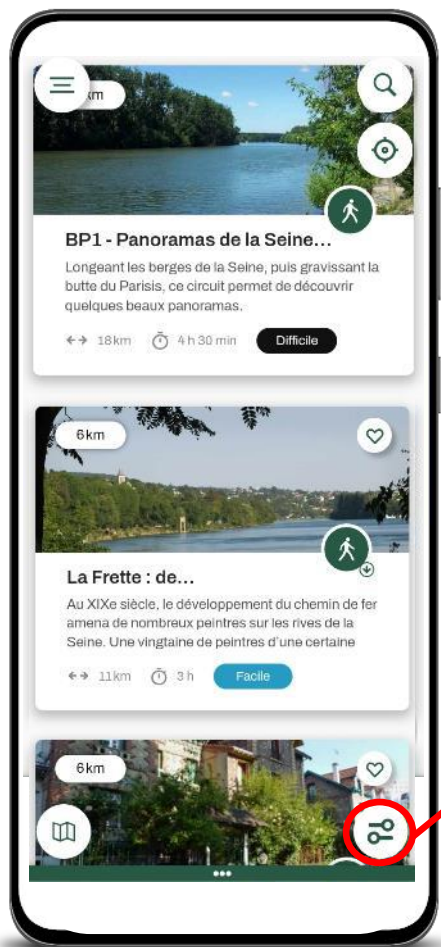

Application MaRando®

Ma
RANDO®

Accueil

Recherche circuits
(géolocalisation, département)

Abonnement cartes IGN topo

Favoris (me connecter sur mon
espace personnel)

Recommandations en
proximité géolocalisation

Evènements classés par
proximité géolocalisation

Infos du Comité en lien avec la
géolocalisation

Recherche géolocalisée

Liste classée par proximité géolocalisation

Basculement mode liste / mode carte

Recherche département

Recherche avec filtres

Sur liste ou carte

Uniquement icône
des filtres

Ou

Légende des filtres

Informations sur un parcours

Suivre un parcours

Guidage pour rejoindre le circuit

Guidage GPS pendant le circuit

Notification d'écart

Notification Point d'intérêt

Mettre un parcours sur le téléphone

Notification de fin de téléchargement

Après le téléchargement, le parcours se retrouve dans son espace personnel :