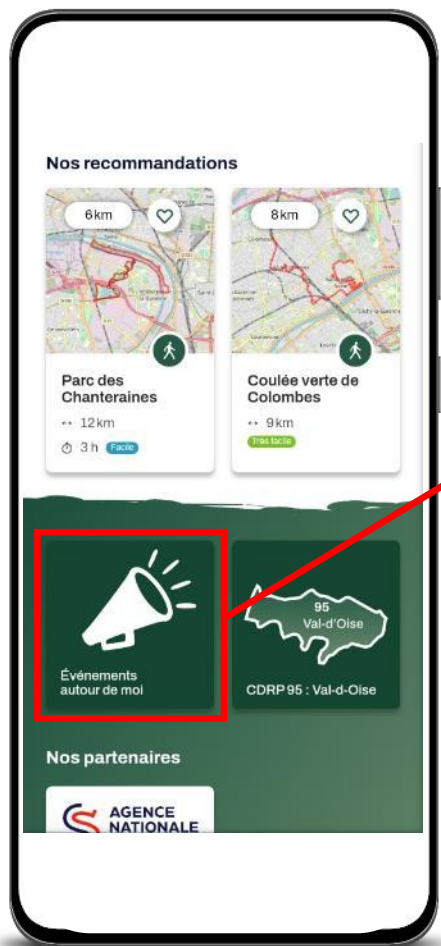

Evènements classés par
proximité géolocalisation

Infos du Comité en lien avec la
géolocalisation

Recherche géolocalisée

Liste classée par proximité géolocalisation

Basculement mode liste / mode carte

Recherche département

Recherche avec filtres

Sur liste ou carte

Uniquement icône
des filtres

Ou

Légende des filtres

Informations sur un parcours

Suivre un parcours

Guidage pour rejoindre le circuit

Guidage GPS pendant le circuit

Notification d'écart

Notification Point d'intérêt

Mettre un parcours sur le téléphone

Notification de fin de téléchargement

Après le téléchargement, le parcours se retrouve dans son espace personnel :

- Mes contenus
- Téléchargés

Recherche d'évènements

Format liste :
Évènements classés par
proximité géolocalisation

Recherche évènement
également possible avec
recherche par filtre

- Filtres avancés
- Evènements