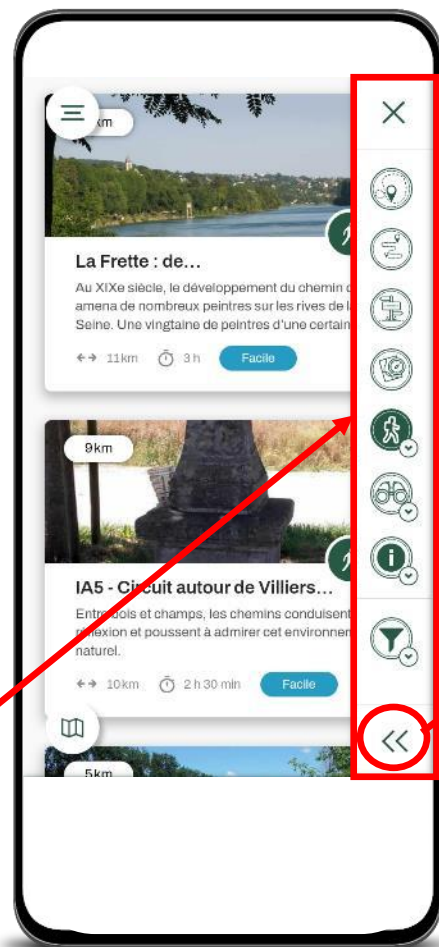

Application MaRando®

Ma
RANDO®

Accueil

Recherche circuits
(géolocalisation, département)

Abonnement cartes IGN topo

Favoris (me connecter sur mon
espace personnel)

Recommandations en
proximité géolocalisation

Evènements classés par
proximité géolocalisation

Infos du Comité en lien avec la
géolocalisation

Recherche géolocalisée

Liste classée par proximité géolocalisation

Basculement mode liste / mode carte

Recherche département

Recherche avec filtres

Sur liste ou carte

Uniquement icône
des filtres

Ou

Légende des filtres

Informations sur un parcours

Suivre un parcours

Guidage pour rejoindre le circuit

Guidage GPS pendant le circuit

Notification d'écart

Notification Point d'intérêt

Mettre un parcours sur le téléphone

Notification de fin de téléchargement

Après le téléchargement, le parcours se retrouve dans son espace personnel :