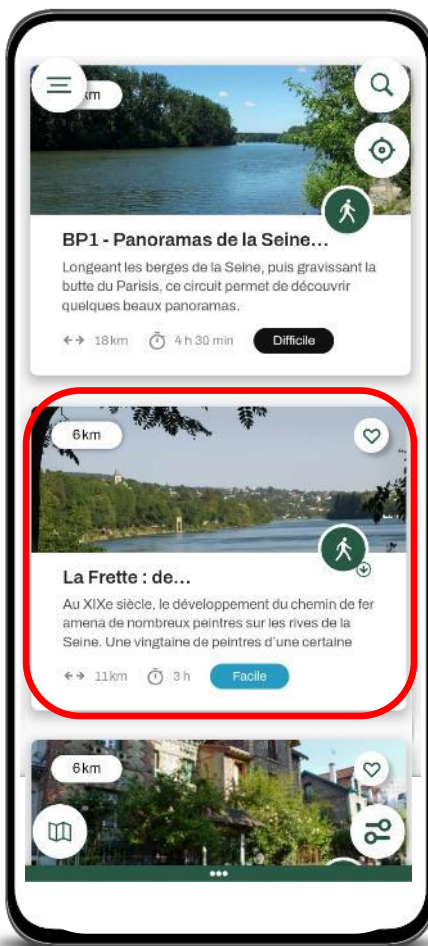

Application MaRando®

Ma
RANDO®

Accueil

Recherche circuits
(géolocalisation, département)

Abonnement cartes IGN topo

Favoris (me connecter sur mon
espace personnel)

Recommandations en
proximité géolocalisation

Evènements classés par
proximité géolocalisation

Infos du Comité en lien avec la
géolocalisation

Recherche géolocalisée

Liste classée par proximité géolocalisation

Basculement mode liste / mode carte

Recherche département

Recherche avec filtres

Sur liste ou carte

Uniquement icône
des filtres

Ou

Légende des filtres

Informations sur un parcours

Suivre un parcours

Guidage pour rejoindre le circuit

Guidage GPS pendant le circuit

Notification d'écart

Notification Point d'intérêt

Mettre un parcours sur le téléphone

Notification de fin de téléchargement

Après le téléchargement, le parcours se retrouve dans son espace personnel :