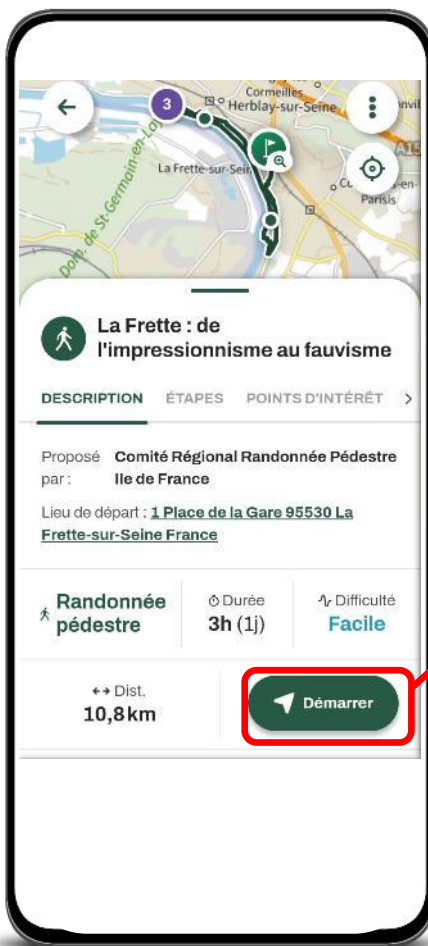

Application MaRando®

Ma
RANDO®

Accueil

Recherche circuits
(géolocalisation, département)

Abonnement cartes IGN topo

Favoris (me connecter sur mon
espace personnel)

Recommandations en
proximité géolocalisation

Evènements classés par
proximité géolocalisation

Infos du Comité en lien avec la
géolocalisation

Recherche géolocalisée

Liste classée par proximité géolocalisation

Basculement mode liste / mode carte

Recherche département

Recherche avec filtres

Sur liste ou carte

Uniquement icône
des filtres

Ou

Légende des filtres

Informations sur un parcours

Suivre un parcours

Guidage pour rejoindre le circuit

Guidage GPS pendant le circuit

Notification d'écart

Notification Point d'intérêt

Mettre un parcours sur le téléphone

Notification de fin de téléchargement

Après le téléchargement, le parcours se retrouve dans son espace personnel :