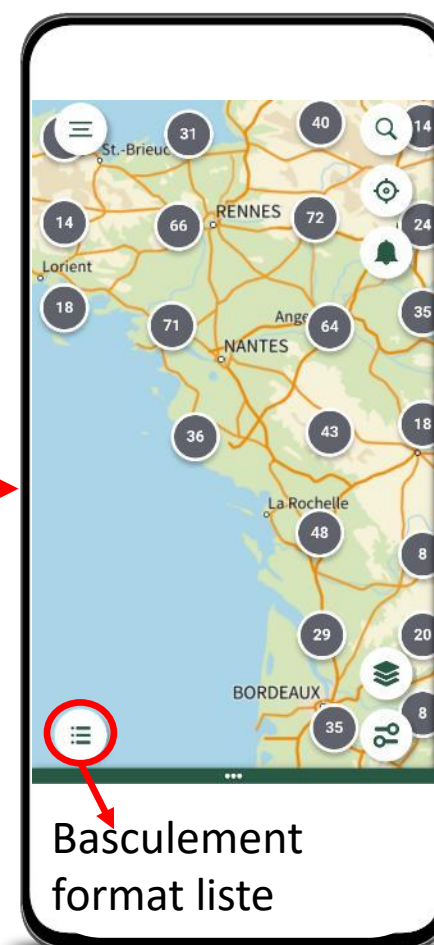

MaRando®

La navigation dans l'application

MARCHER
TOUS, TOUT LE TEMPS, PARTOUT !

SOMMAIRE

- 01 Accueil
- 02 Recherche d'un parcours
- 03 Informations sur un parcours
- 04 Suivre un parcours
- 05 Mettre un parcours sur le téléphone
- 06 Recherche d'évènements
- 07 Mon espace personnel

Application MaRando®

Ma
RANDO®

Accueil

Recherche circuits
(géolocalisation, département)

Abonnement cartes IGN topo

Favoris (me connecter sur mon
espace personnel)

Recommandations en
proximité géolocalisation

Evènements classés par
proximité géolocalisation

Infos du Comité en lien avec la
géolocalisation

Recherche géolocalisée

Liste classée par proximité géolocalisation

Basculement mode liste / mode carte

Recherche département

Recherche avec filtres

Sur liste ou carte

Uniquement icône
des filtres

Ou

Légende des filtres

Informations sur un parcours

Suivre un parcours

Guidage pour rejoindre le circuit