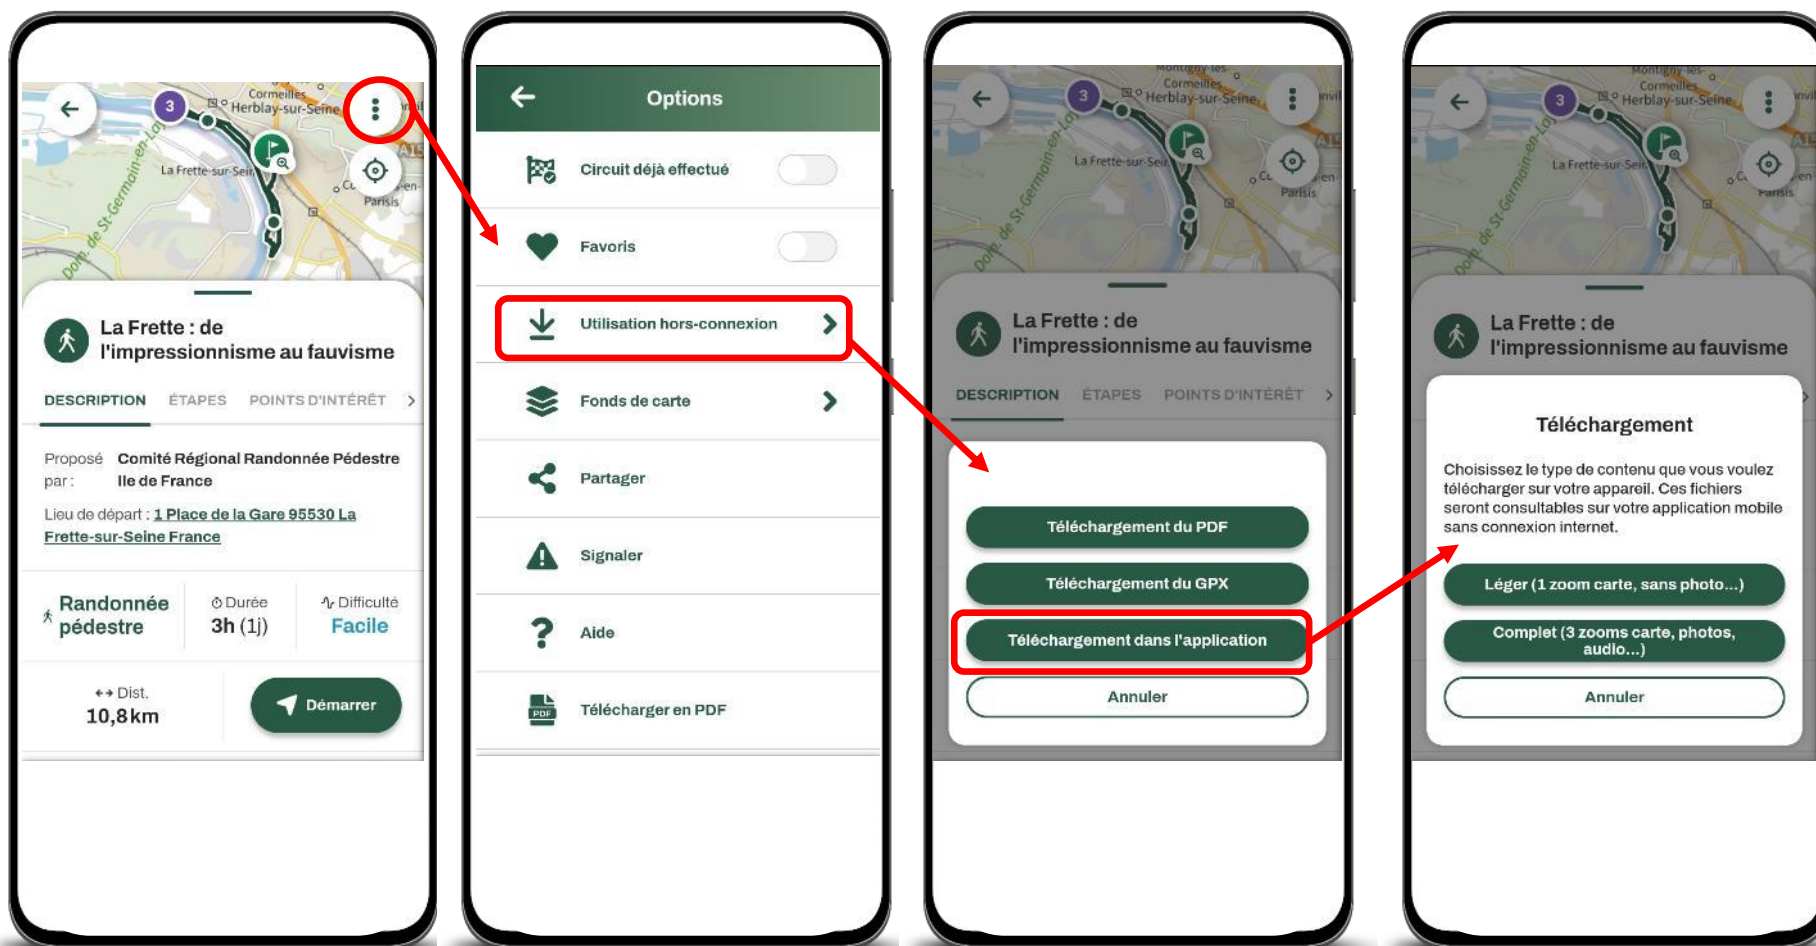

Application MaRando®

Ma
RANDO®

Accueil

Recherche circuits
(géolocalisation, département)

Abonnement cartes IGN topo

Favoris (me connecter sur mon
espace personnel)

Recommandations en
proximité géolocalisation

Evènements classés par
proximité géolocalisation

Infos du Comité en lien avec la
géolocalisation

Recherche géolocalisée

Liste classée par proximité géolocalisation

Basculement mode liste / mode carte

Recherche département

Recherche avec filtres

Sur liste ou carte

Uniquement icône
des filtres

Ou

Légende des filtres

Informations sur un parcours

Suivre un parcours

Guidage pour rejoindre le circuit

Guidage GPS pendant le circuit

Notification d'écart

Notification Point d'intérêt

Mettre un parcours sur le téléphone

Notification de fin de téléchargement

Après le téléchargement, le parcours se retrouve dans son espace personnel :