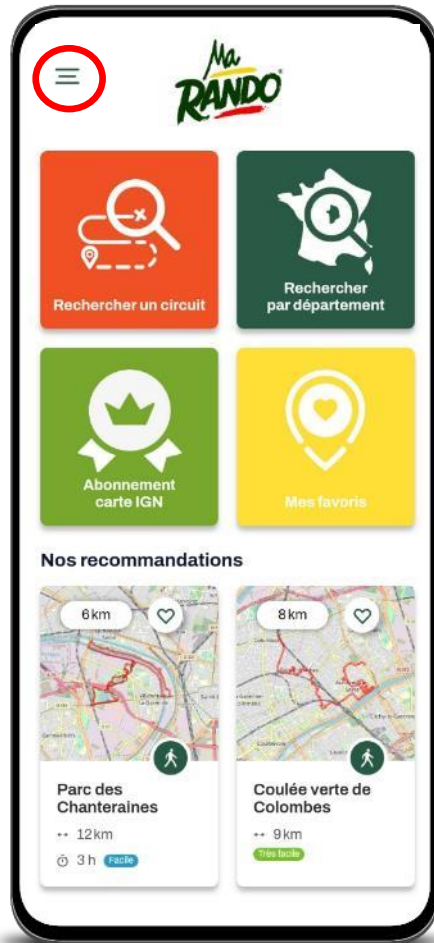

Mon espace personnel