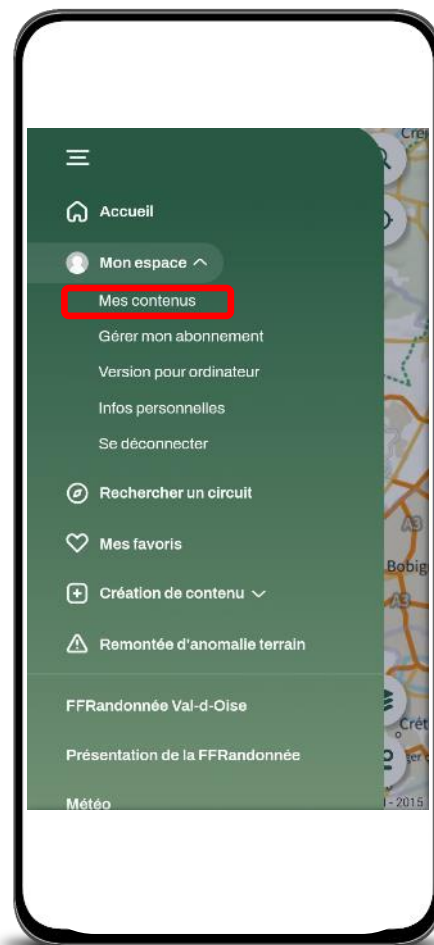

Mon espace personnel