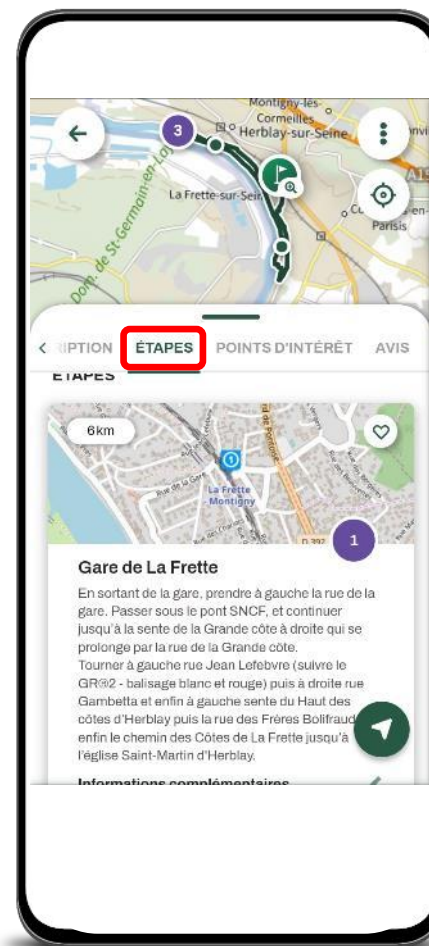

Application MaRando®

Ma
RANDO®

Accueil

Recherche circuits
(géolocalisation, département)

Abonnement cartes IGN topo

Favoris (me connecter sur mon
espace personnel)

Recommandations en
proximité géolocalisation

Evènements classés par
proximité géolocalisation

Infos du Comité en lien avec la
géolocalisation

Recherche géolocalisée

Liste classée par proximité géolocalisation

Basculement mode liste / mode carte

Recherche département

Recherche avec filtres

Sur liste ou carte

Uniquement icône
des filtres

Ou

Légende des filtres

Informations sur un parcours

Suivre un parcours

Guidage pour rejoindre le circuit

Guidage GPS pendant le circuit

Notification d'écart

Notification Point d'intérêt

Mettre un parcours sur le téléphone

Notification de fin de téléchargement

Après le téléchargement, le parcours se retrouve dans son espace personnel :