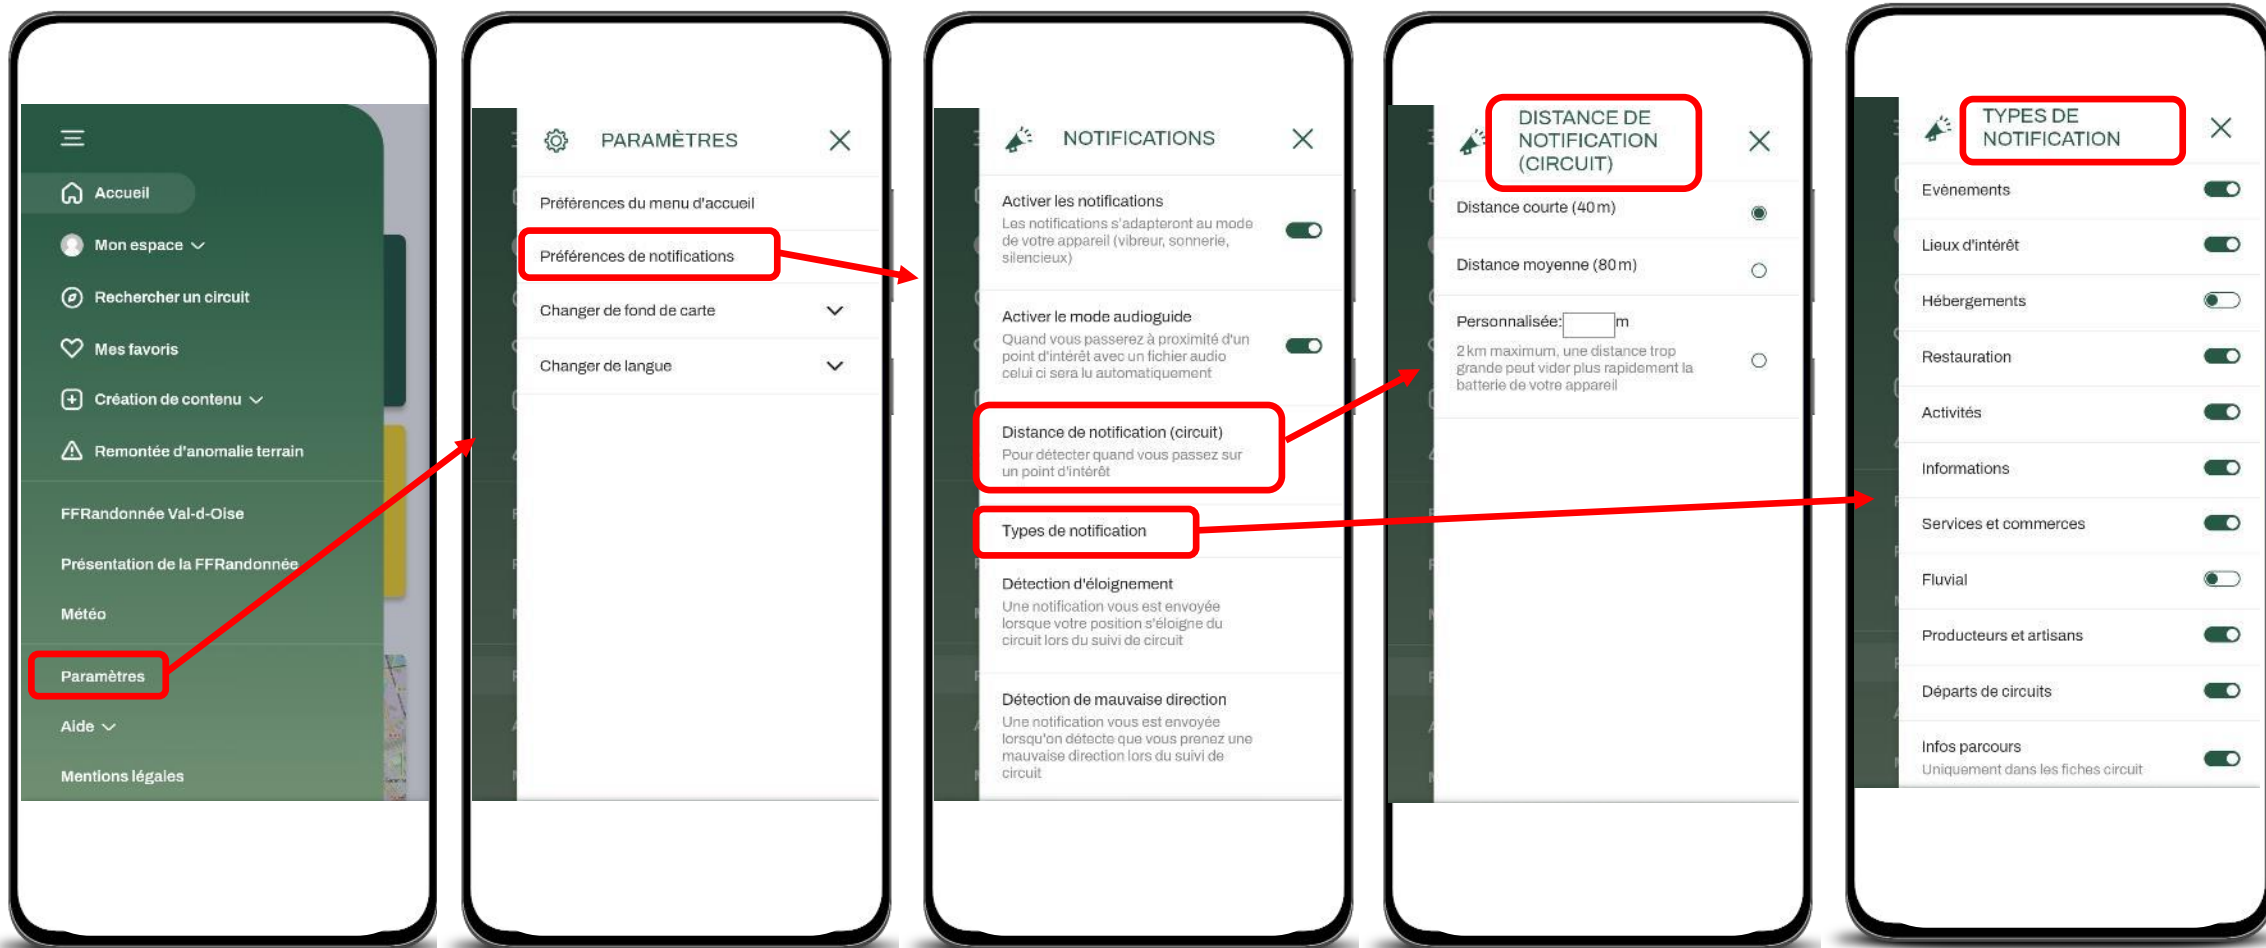

Guidage GPS pendant le circuit

Notification d'écart

Notification Point d'intérêt

Mettre un parcours sur le téléphone

Notification de fin de téléchargement

Après le téléchargement, le parcours se retrouve dans son espace personnel :

- Mes contenus
- Téléchargés

Recherche d'évènements

Format liste :
Évènements classés par
proximité géolocalisation

Recherche évènement
également possible avec
recherche par filtre

- Filtres avancés
- Evènements

Mon espace personnel

Mon espace personnel

Paramètres téléphones MaRando®

Sur Apple :

- Autoriser l'accès à la position avec l'option « Toujours »

Sur Android

- Activer les notifications
- Vérifier les sonneries des notifications
- Autorisations : désactiver l'option « suspendu si application inactive »
- Désactiver l'économiseur d'énergie

Pour les smartphones Xiaomi

- Activer le démarrage automatique

Paramètres MaRando® - Menu accueil

Paramètres MaRando® - Notifications

Paramètres MaRando® - Carte, langue

FFRandonnée

ffrandonnee

@ffrandonnee