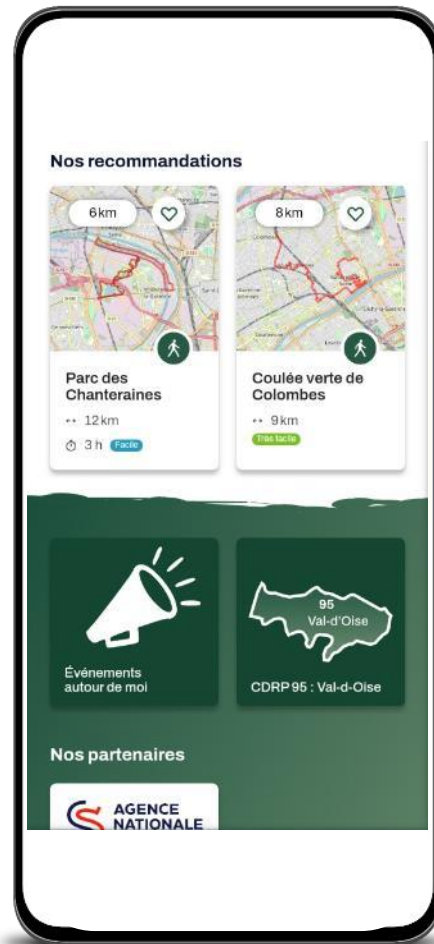

MaRando®

La navigation dans l'application

MARCHER
TOUS, TOUT LE TEMPS, PARTOUT !

SOMMAIRE

- 01 Accueil
- 02 Recherche d'un parcours
- 03 Informations sur un parcours
- 04 Suivre un parcours
- 05 Mettre un parcours sur le téléphone
- 06 Recherche d'évènements
- 07 Mon espace personnel

Application MaRando®

Ma
RANDO®

Accueil

Recherche circuits
(géolocalisation, département)

Abonnement cartes IGN topo

Favoris (me connecter sur mon
espace personnel)

Recommandations en
proximité géolocalisation

Evènements classés par
proximité géolocalisation

Infos du Comité en lien avec la
géolocalisation

Recherche géolocalisée

Liste classée par proximité géolocalisation

Basculement mode liste / mode carte

Recherche département

Recherche avec filtres

Sur liste ou carte

Uniquement icône
des filtres

Ou

Légende des filtres

Informations sur un parcours

Suivre un parcours

Guidage pour rejoindre le circuit