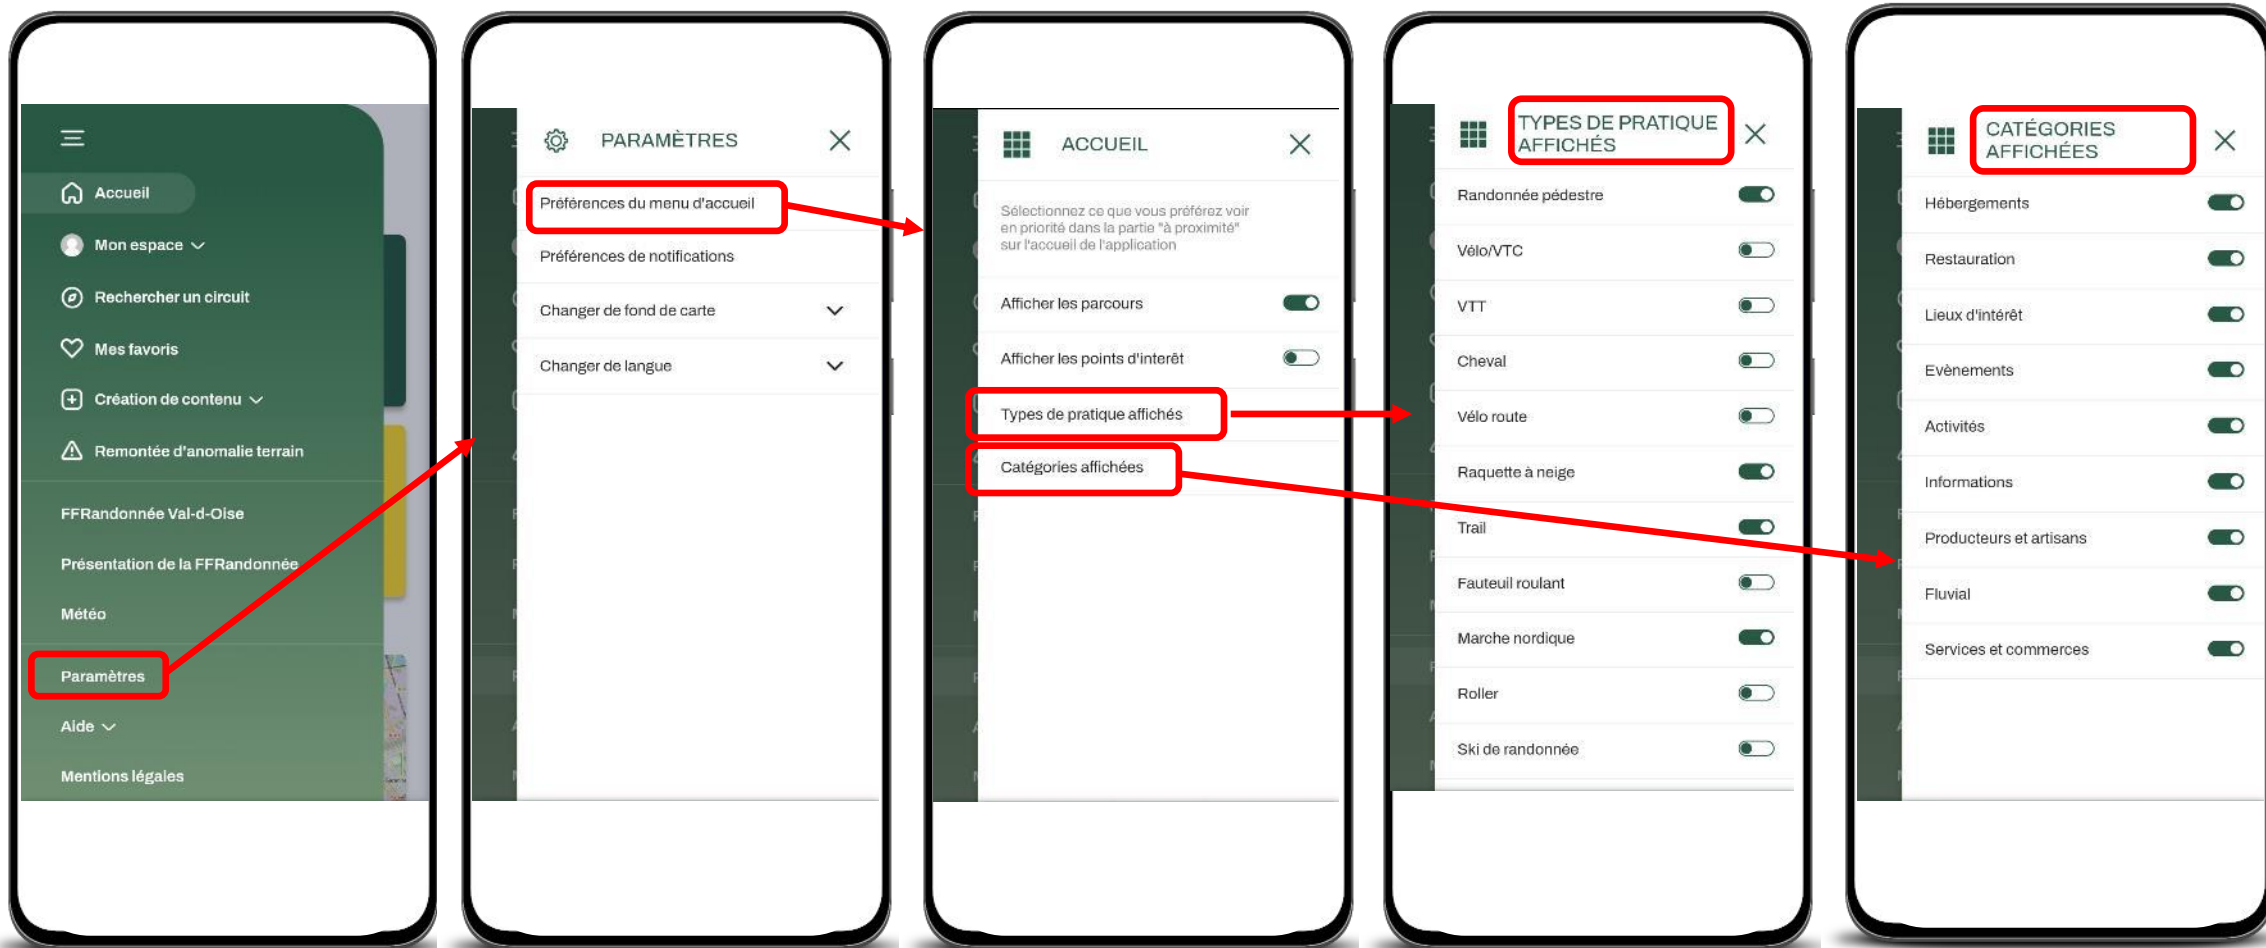

Guidage GPS pendant le circuit

Notification d'écart

Notification Point d'intérêt

Mettre un parcours sur le téléphone

Notification de fin de téléchargement

Après le téléchargement, le parcours se retrouve dans son espace personnel :

- Mes contenus
- Téléchargés

Recherche d'évènements

Format liste :
Évènements classés par
proximité géolocalisation

Recherche évènement
également possible avec
recherche par filtre

- Filtres avancés
- Evènements

Mon espace personnel

Mon espace personnel

Paramètres téléphones MaRando®

Sur Apple :

- Autoriser l'accès à la position avec l'option « Toujours »

Sur Android

- Activer les notifications
- Vérifier les sonneries des notifications
- Autorisations : désactiver l'option « suspendu si application inactive »
- Désactiver l'économiseur d'énergie

Pour les smartphones Xiaomi

- Activer le démarrage automatique

Paramètres MaRando® - Menu accueil

Paramètres MaRando® - Notifications

Paramètres MaRando® - Carte, langue

FFRandonnée

ffrandonnee

@ffrandonnee