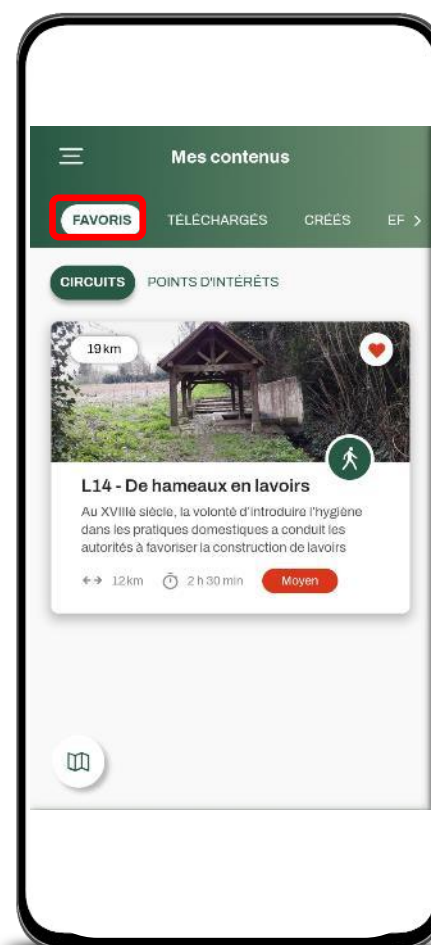

Mon espace personnel