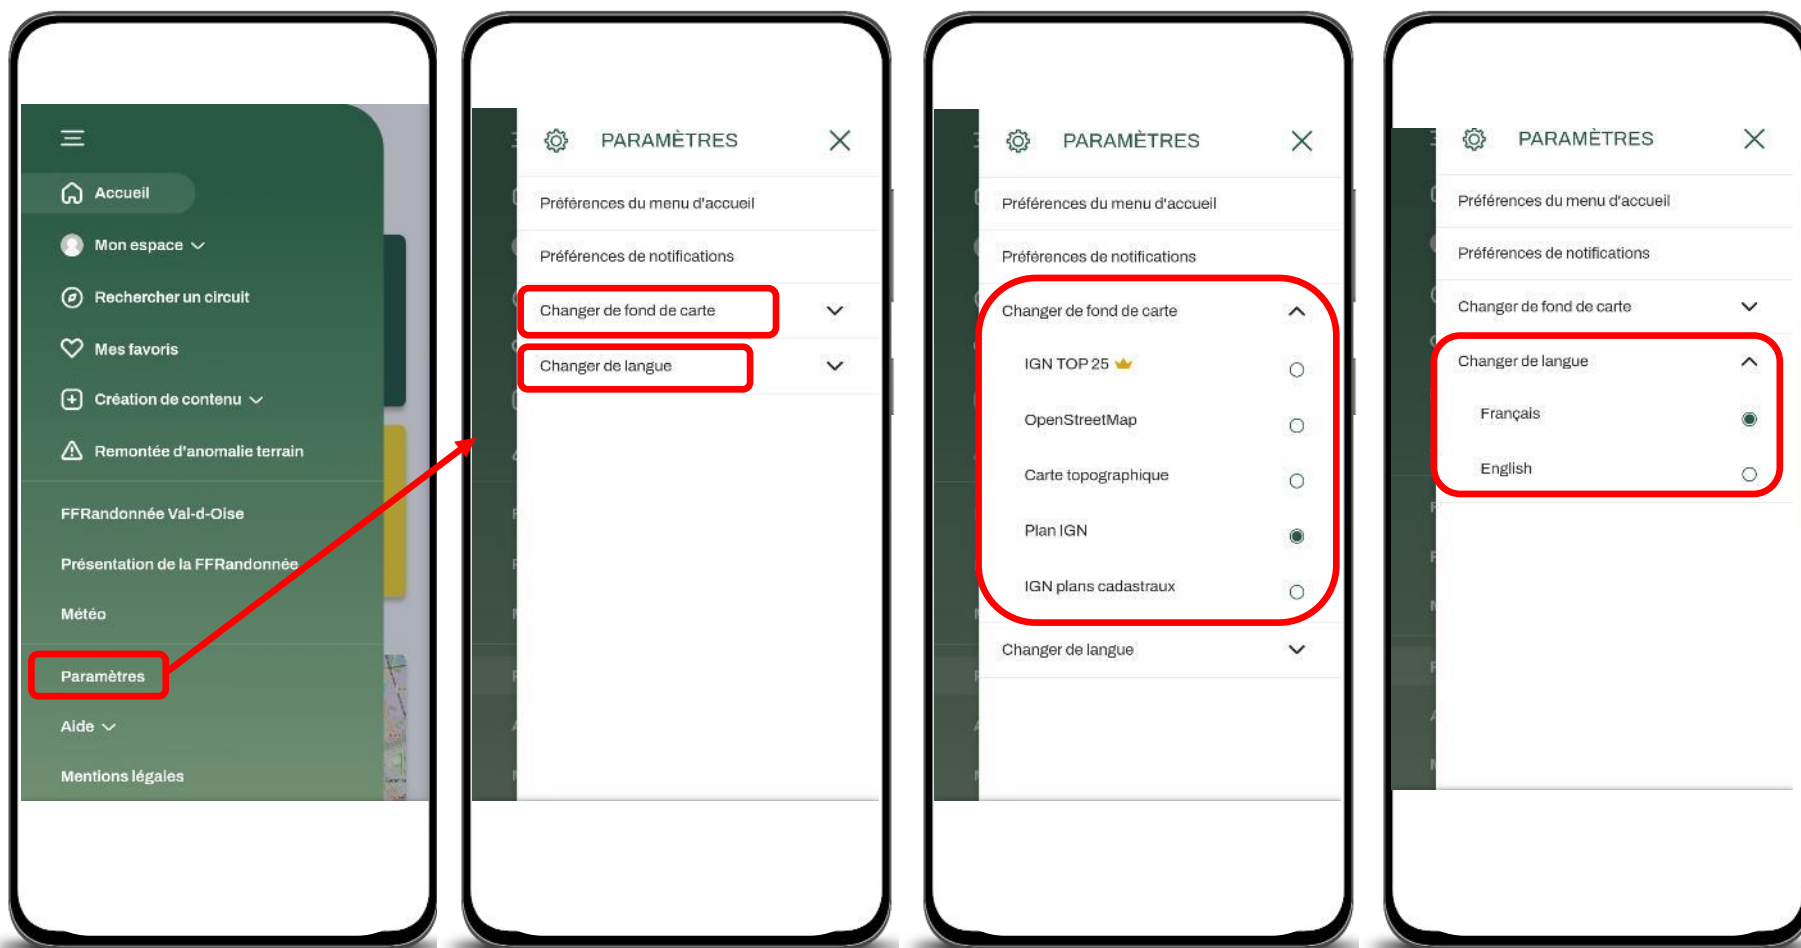

Mon espace personnel

Mon espace personnel

Paramètres téléphones MaRando®

Sur Apple :

- Autoriser l'accès à la position avec l'option « Toujours »

Sur Android

- Activer les notifications
- Vérifier les sonneries des notifications
- Autorisations : désactiver l'option « suspendu si application inactive »
- Désactiver l'économiseur d'énergie

Pour les smartphones Xiaomi

- Activer le démarrage automatique

Paramètres MaRando® - Menu accueil

Paramètres MaRando® - Notifications

Paramètres MaRando® - Carte, langue

FFRandonnée

ffrandonnee

@ffrandonnee