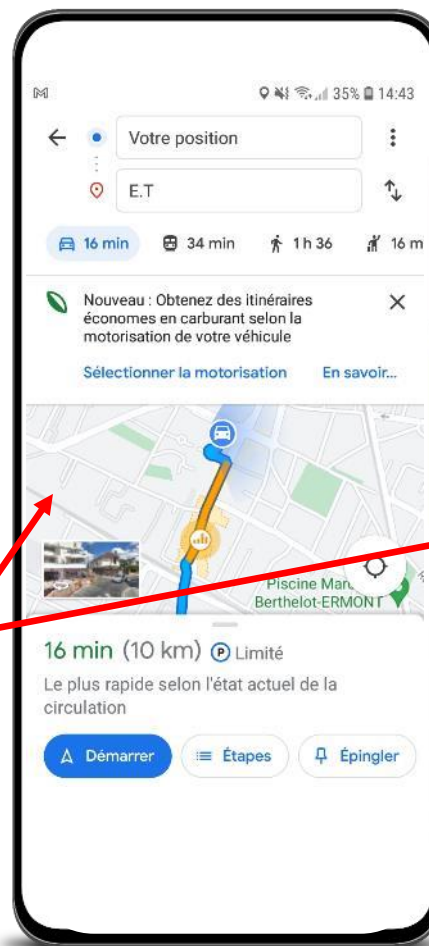

Application MaRando®

Ma
RANDO®

Accueil

Recherche circuits
(géolocalisation, département)

Abonnement cartes IGN topo

Favoris (me connecter sur mon
espace personnel)

Recommandations en
proximité géolocalisation

Evènements classés par
proximité géolocalisation

Infos du Comité en lien avec la
géolocalisation

Recherche géolocalisée

Liste classée par proximité géolocalisation

Basculement mode liste / mode carte

Recherche département

Recherche avec filtres

Sur liste ou carte

Uniquement icône
des filtres

Ou

Légende des filtres

Informations sur un parcours

Suivre un parcours

Guidage pour rejoindre le circuit

Guidage GPS pendant le circuit

Notification d'écart

Notification Point d'intérêt

Mettre un parcours sur le téléphone

Notification de fin de téléchargement

Après le téléchargement, le parcours se retrouve dans son espace personnel :