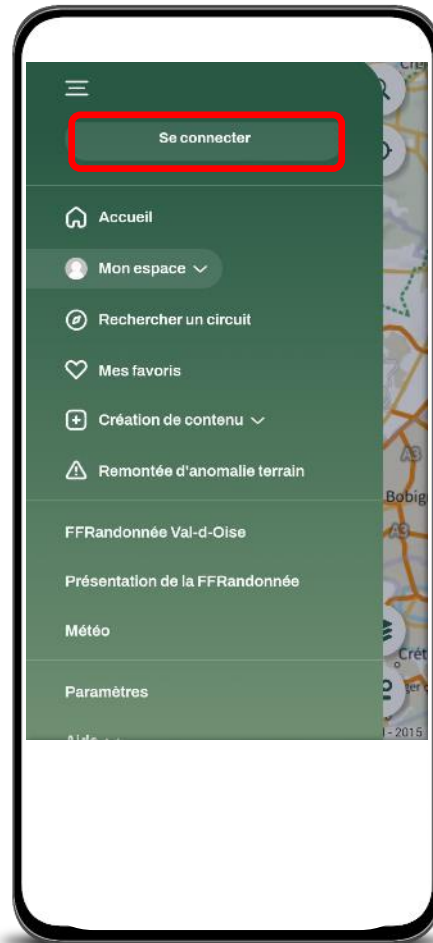

Mon espace personnel