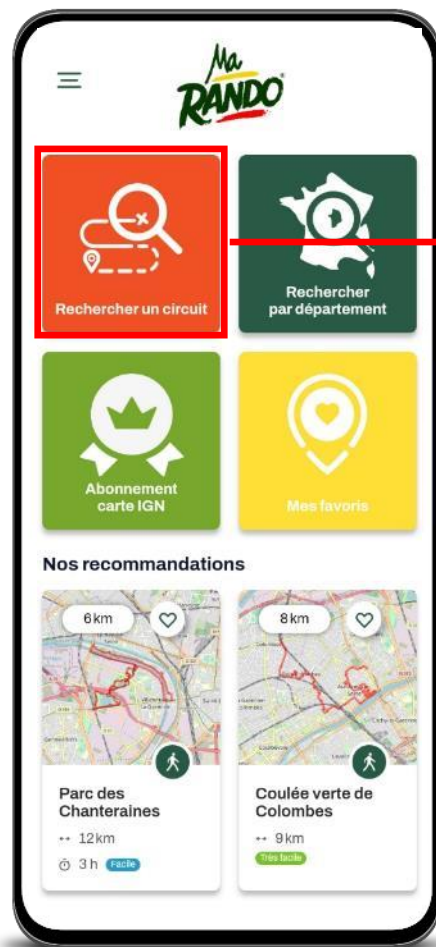

MaRando®

La navigation dans l'application

MARCHER
TOUS, TOUT LE TEMPS, PARTOUT !

SOMMAIRE

- 01 Accueil
- 02 Recherche d'un parcours
- 03 Informations sur un parcours
- 04 Suivre un parcours
- 05 Mettre un parcours sur le téléphone
- 06 Recherche d'évènements
- 07 Mon espace personnel

Application MaRando®

Ma
RANDO®

Accueil

Recherche circuits
(géolocalisation, département)

Abonnement cartes IGN topo

Favoris (me connecter sur mon
espace personnel)

Recommandations en
proximité géolocalisation

Evènements classés par
proximité géolocalisation

Infos du Comité en lien avec la
géolocalisation

Recherche géolocalisée

Liste classée par proximité géolocalisation

Basculement mode liste / mode carte

Recherche département

Recherche avec filtres

Sur liste ou carte

Uniquement icône
des filtres

Ou

Légende des filtres

Informations sur un parcours

Suivre un parcours

Guidage pour rejoindre le circuit