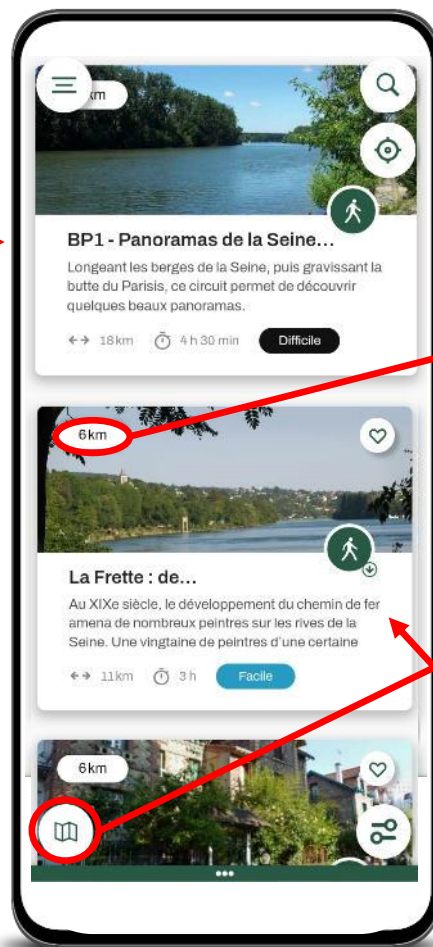

MaRando®

La navigation dans l'application

MARCHER
TOUS, TOUT LE TEMPS, PARTOUT !

SOMMAIRE

- 01 Accueil
- 02 Recherche d'un parcours
- 03 Informations sur un parcours
- 04 Suivre un parcours
- 05 Mettre un parcours sur le téléphone
- 06 Recherche d'évènements
- 07 Mon espace personnel

Application MaRando®

Ma
RANDO®

Accueil

Recherche circuits
(géolocalisation, département)

Abonnement cartes IGN topo

Favoris (me connecter sur mon
espace personnel)

Recommandations en
proximité géolocalisation

Evènements classés par
proximité géolocalisation

Infos du Comité en lien avec la
géolocalisation

Recherche géolocalisée

Liste classée par proximité géolocalisation

Basculement mode liste / mode carte

Recherche département

Recherche avec filtres

Sur liste ou carte

Uniquement icône
des filtres

Ou

Légende des filtres

Informations sur un parcours

Suivre un parcours

Guidage pour rejoindre le circuit