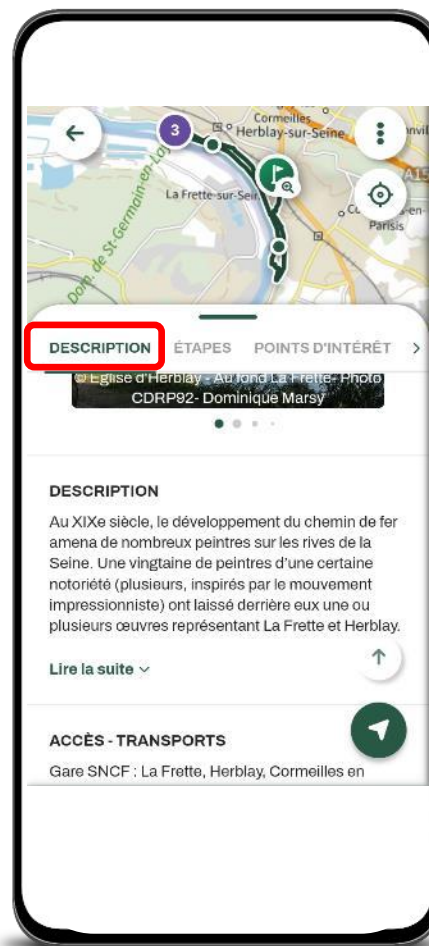

Application MaRando®

Ma
RANDO®

Accueil

Recherche circuits
(géolocalisation, département)

Abonnement cartes IGN topo

Favoris (me connecter sur mon
espace personnel)

Recommandations en
proximité géolocalisation

Evènements classés par
proximité géolocalisation

Infos du Comité en lien avec la
géolocalisation

Recherche géolocalisée

Liste classée par proximité géolocalisation

Basculement mode liste / mode carte

Recherche département

Recherche avec filtres

Sur liste ou carte

Uniquement icône
des filtres

Ou

Légende des filtres

Informations sur un parcours

Suivre un parcours

Guidage pour rejoindre le circuit

Guidage GPS pendant le circuit

Notification d'écart

Notification Point d'intérêt

Mettre un parcours sur le téléphone

Notification de fin de téléchargement

Après le téléchargement, le parcours se retrouve dans son espace personnel :