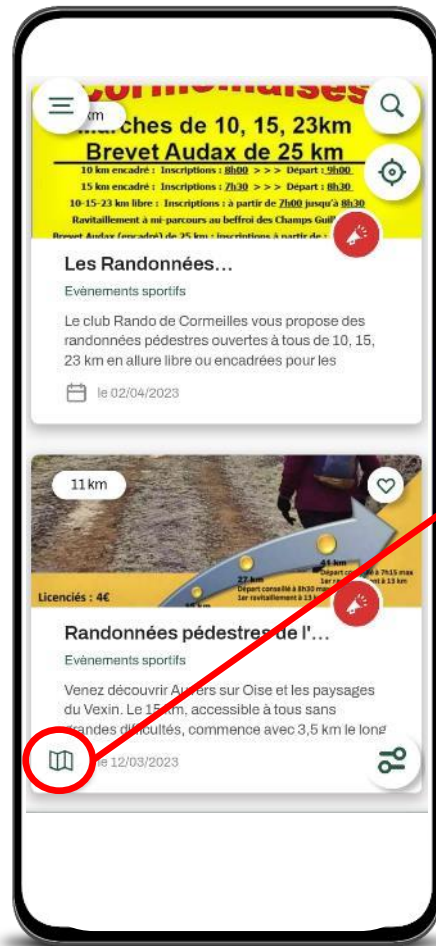

Evènements classés par
proximité géolocalisation

Infos du Comité en lien avec la
géolocalisation

Recherche géolocalisée

Liste classée par proximité géolocalisation

Basculement mode liste / mode carte

Recherche département

Recherche avec filtres

Sur liste ou carte

Uniquement icône
des filtres

Ou

Légende des filtres

Informations sur un parcours

Suivre un parcours

Guidage pour rejoindre le circuit

Guidage GPS pendant le circuit

Notification d'écart

Notification Point d'intérêt

Mettre un parcours sur le téléphone

Notification de fin de téléchargement

Après le téléchargement, le parcours se retrouve dans son espace personnel :

- Mes contenus
- Téléchargés

Recherche d'évènements

Format liste :
Évènements classés par
proximité géolocalisation

Recherche évènement
également possible avec
recherche par filtre

- Filtres avancés
- Evènements