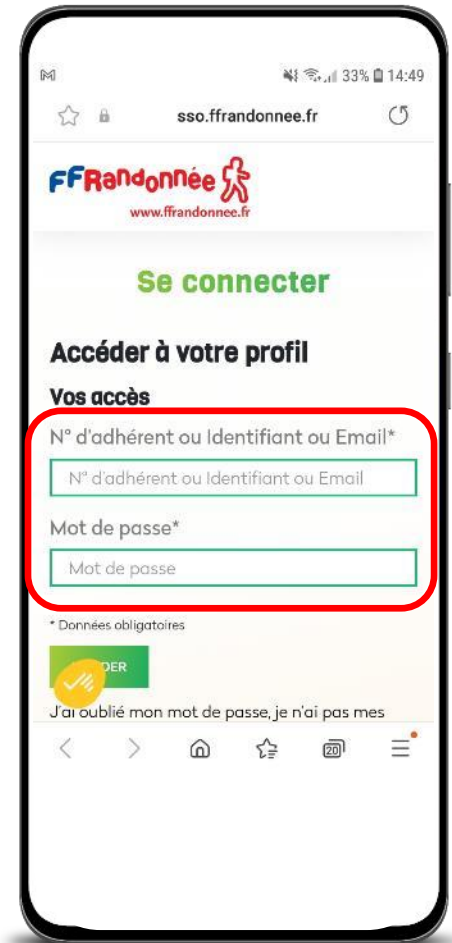

Recherche avec filtres

Sur liste ou carte

Uniquement icône
des filtres

Ou

Légende des filtres

Informations sur un parcours

Suivre un parcours

Guidage pour rejoindre le circuit

Guidage GPS pendant le circuit

Notification d'écart

Notification Point d'intérêt

Mettre un parcours sur le téléphone

Notification de fin de téléchargement

Après le téléchargement, le parcours se retrouve dans son espace personnel :

- Mes contenus
- Téléchargés

Recherche d'évènements

Format liste :
Évènements classés par
proximité géolocalisation

Recherche évènement
également possible avec
recherche par filtre

- Filtres avancés
- Evènements

Mon espace personnel

Mon espace personnel

Paramètres téléphones MaRando®

Sur Apple :

- Autoriser l'accès à la position avec l'option « Toujours »

Sur Android

- Activer les notifications
- Vérifier les sonneries des notifications
- Autorisations : désactiver l'option « suspendu si application inactive »
- Désactiver l'économiseur d'énergie