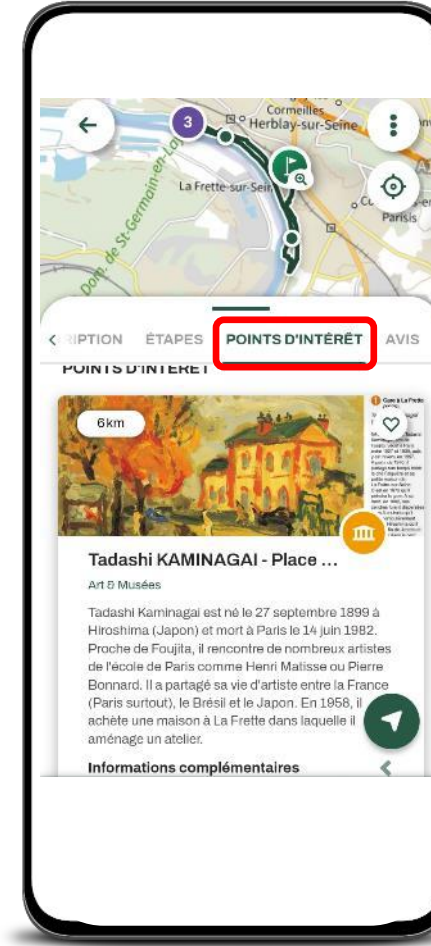

Application MaRando®

Ma
RANDO®

Accueil

Recherche circuits
(géolocalisation, département)

Abonnement cartes IGN topo

Favoris (me connecter sur mon
espace personnel)

Recommandations en
proximité géolocalisation

Evènements classés par
proximité géolocalisation

Infos du Comité en lien avec la
géolocalisation

Recherche géolocalisée

Liste classée par proximité géolocalisation

Basculement mode liste / mode carte

Recherche département

Recherche avec filtres

Sur liste ou carte

Uniquement icône
des filtres

Ou

Légende des filtres

Informations sur un parcours

Suivre un parcours

Guidage pour rejoindre le circuit

Guidage GPS pendant le circuit

Notification d'écart

Notification Point d'intérêt

Mettre un parcours sur le téléphone

Notification de fin de téléchargement

Après le téléchargement, le parcours se retrouve dans son espace personnel :