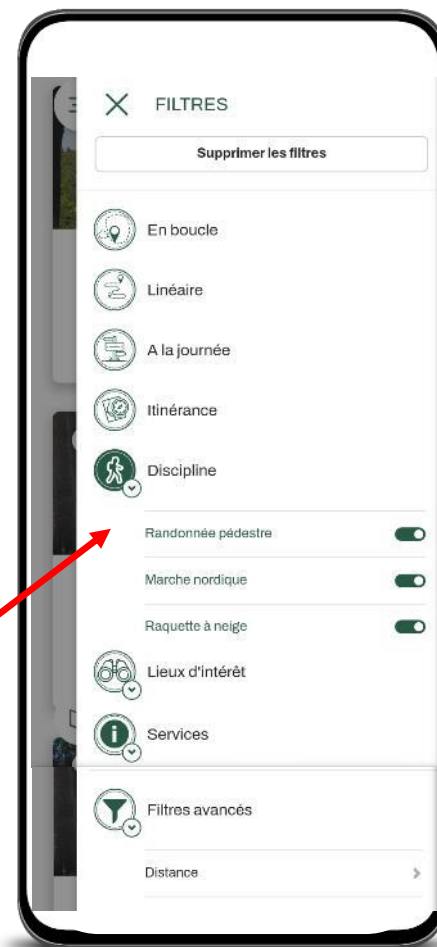

Application MaRando®

Ma
RANDO®

Accueil

Recherche circuits
(géolocalisation, département)

Abonnement cartes IGN topo

Favoris (me connecter sur mon
espace personnel)

Recommandations en
proximité géolocalisation

Evènements classés par
proximité géolocalisation

Infos du Comité en lien avec la
géolocalisation

Recherche géolocalisée

Liste classée par proximité géolocalisation

Basculement mode liste / mode carte

Recherche département

Recherche avec filtres

Sur liste ou carte

Uniquement icône
des filtres

Ou

Légende des filtres

Informations sur un parcours

Suivre un parcours

Guidage pour rejoindre le circuit

Guidage GPS pendant le circuit

Notification d'écart

Notification Point d'intérêt

Mettre un parcours sur le téléphone

Notification de fin de téléchargement

Après le téléchargement, le parcours se retrouve dans son espace personnel :